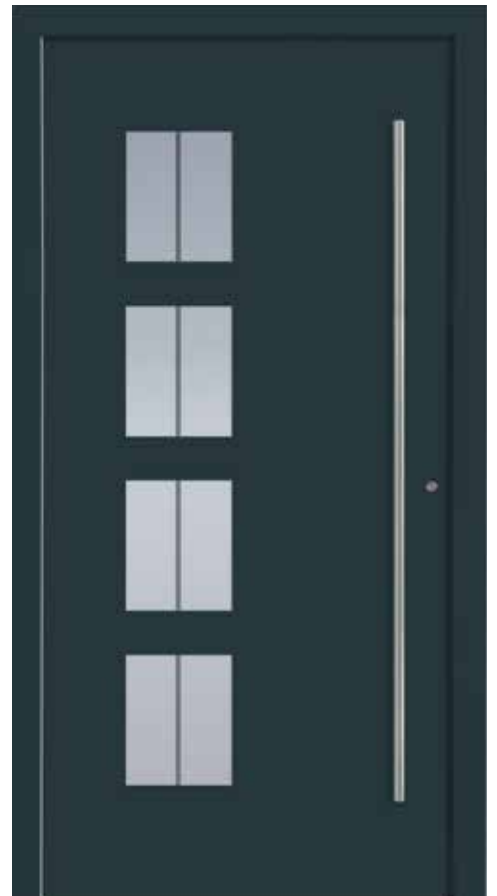

Aktion

Topseller

7 hochwertige Haustürmodelle inklusive Sonderausstattung

Topseller

SELLER 1

- Ornamentglas Mastercarré

SELLER 2

- Aufsatzfüllung
- Farbe Graualuminium ähnl. RAL 9007
- Ornamentglas Satinato weiß

SELLER 2

- Aufsatzfüllung
- Farbe Anthrazitgrau ähnl. RAL 7016
- Sandstrahlmotiv Y 1119 auf Klarglas

SELLER 3

- Aufsatzfüllung
- Farbe Purpurrot ähnl. RAL 3004
- Ornamentglas Satinato weiß

SELLER 4

- Dekor Schwarzbraun
- Ornamentglas Mastercarré

SELLER 5

- Aufsatzfüllung
- Farbe Silbergrau ähnl. RAL 7001
- Ornamentglas Satinato weiß

SELLER 1

- Farbe Basaltgrau ähnl. RAL 7012
- Ornamentglas Satinato weiß

SELLER 6

- Ornamentglas Mastercarré

SELLER 7

- Farbe ähnl. DB 703 Eisenglimmer
- Nuten in Zierschliffoptik außen