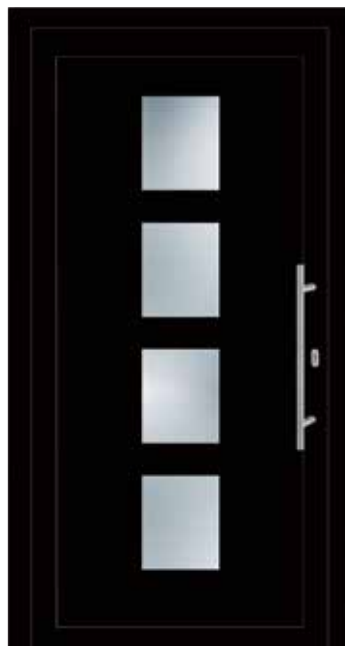

Aktion

Topseller

7 hochwertige Haustürmodelle inklusive Sonderausstattung

Topseller

SELLER 1

- Ornamentglas Mastercarré

SELLER 2

- Aufsatzfüllung
- Farbe Graualuminium ähnl. RAL 9007
- Ornamentglas Satinato weiß

SELLER 2

- Aufsatzfüllung
- Farbe Anthrazitgrau ähnl. RAL 7016
- Sandstrahlmotiv Y 1119 auf Klarglas

SELLER 3

- Aufsatzfüllung
- Farbe Purpurrot ähnl. RAL 3004
- Ornamentglas Satinato weiß

SELLER 4

- Dekor Schwarzbraun
- Ornamentglas Mastercarré

SELLER 5

- Aufsatzfüllung
- Farbe Silbergrau ähnl. RAL 7001
- Ornamentglas Satinato weiß

SELLER 1

- Farbe Basaltgrau ähnl. RAL 7012
- Ornamentglas Satinato weiß

SELLER 6

- Ornamentglas Mastercarré

SELLER 7

- Farbe ähnl. DB 703 Eisenglimmer
- Nuten in Zierschliffoptik außen