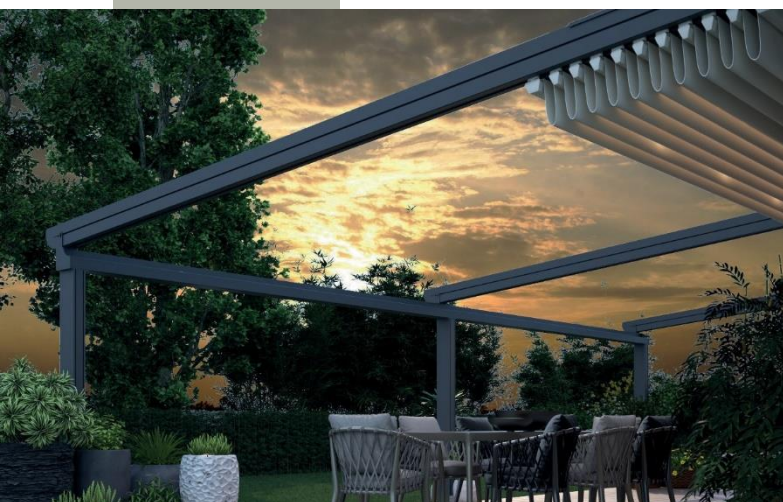

Verdeca; Faltdach mit Aluminiumrahmen

Ultimative Flexibilität und schlanke Linienführung

Der Verdeca bietet durch seine Flexibilität ein zusätzliches Wohnvergnügen in Ihrem Garten.

Die Überdachung hat ein sonnen- und wasserabweisendes Tuch. Sitzen Sie zum Beispiel auf Ihrer Terrasse und wollen die Sonne genießen? Dann lassen Sie das Tuch auf Knopfdruck öffnen. Auf diese Weise können Sie sofort das Maximum an Licht und das schöne Wetter genießen. Wenn Sie es vorziehen, im Schatten zu sitzen oder Schutz vor Wind, Regen oder UV-Strahlung zu suchen, schließen Sie das Tuch mit der gleichen Leichtigkeit.

Wenn Sie Glasschiebewände hinzufügen, verwandeln Sie dieses Dach in ein komplettes Gartenzimmer. Optimaler Komfort auf Ihrer Terrasse dank der Flexibilität des Verdeca Faltdach.

Das Faltdach zeichnet sich durch einen Aluminiumrahmen und ein weißes, wasserabweisendes Tuch aus. Die Konstruktion bietet optimale Stabilität und Windfestigkeit. Das Faltdach bietet eine perfekte Sicht. Dies liegt daran, dass die Verbindungselemente und Schrauben aus Edelstahl verdeckt sind. Die Regenrinne ist auch mit einem Anti-Luftzug-System ausgestattet. Dieses System verhindert das Eindringen von Wind zwischen dem Tuch, den Schienen und der Regenrinne.

Integrierte LED-Beleuchtung

Optional integrieren wir dimmbare LED-Leuchtbänder in den Stoff. Auf diese Weise können Sie leicht zwischen heller Beleuchtung und atmosphärischem Abblendlicht wechseln.

Müheloser Abfluss von Wasser

100% wasserabweisend

Das faltbare Tuch ist 100% wasserdicht.

6-Rad-System

Das 6-Rad-System trägt das Tuch geräuschlos, schnell und ausgewogen die Schiene auf und ab.

DETAILS

| | |
|------------------|--|
| Farbe Aluminium | RAL7024 |
| Farbe des Tuches | Weiß |
| Steuerung | Mit der mitgelieferten SOMFY-Fernbedienung kann das Tuch des Verdeca und die optionale LED-Beleuchtung gesteuert werden. |
| Breite (mm) | 4000 / 5000 / 6000 |
| Ausfall (mm) | 3000 / 3500 / 4000 |