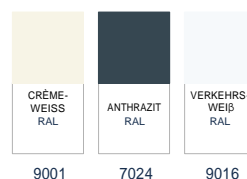

Bosco; Aluminium-Terrassenüberdachungen Unser Bestseller, wählen Sie die von Ihnen gewünschte Ausstrahlung!

Die Bosco-Überdachung ist aus Aluminium gefertigt und bietet eine sehr hochwertige Verarbeitung. Außerdem gibt es eine breite Auswahl an Verarbeitungsmöglichkeiten, beispielsweise beim Regenwasserabfluss und bei der Ausstrahlung der Pfosten. Dadurch können Sie das Modell komplett Ihrem Stil, Geschmack und Wünschen anpassen. Somit gewährleisten Sie, dass die Überdachung perfekt zu Ihrem Haus und Ihrem Garten passt.

DETAILS

Farben	Verkehrsweiß Struktur (RAL9016) / Crèmeweiß (RAL9001) / Anthrazit Struktur (RAL7024)
Regenabfl	Rund oder klassisch
Pfosten	Halbrund oder viereckig
Dacheindeckung	Polycarbonat (Opal / Klar / Ultra-klar / Solar Control)
Breite (mm)	4060 / 5060 / 6060 / 7060 oder ein Vielfaches davon
Ausfall (mm)	2500 / 3000 / 3500 / 4000