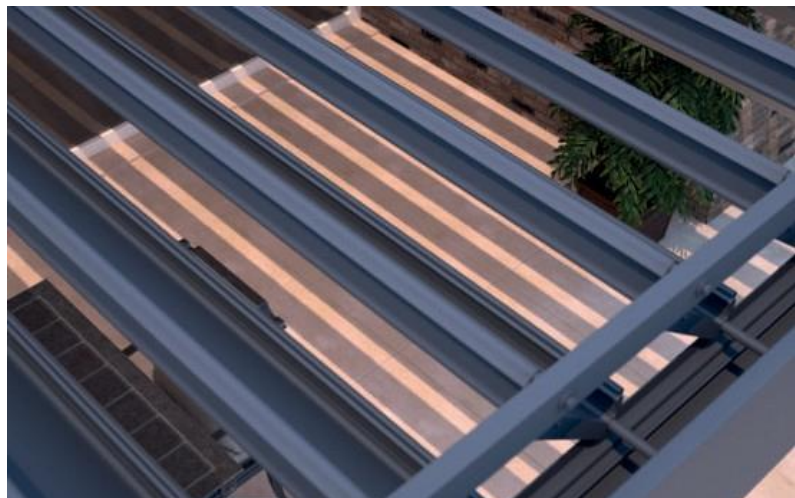

Pinela; Aluminium-Lamellendach Das perfekte Licht auf Ihrer Terrasse

Egal zu welcher Jahreszeit, mit dem Lamellendach Pinela von M&S Fenster sind Sie für die Wetterbedingungen auf Ihrer Terrasse selbst verantwortlich. Die Lamellen können bis zu 120 Grad geneigt werden. Auf Knopfdruck können Sie mit dem Lichteinfall, dem Schatten und dem Luftstrom unter Ihrem Lamellendach spielen.

Die warme Luft bleibt im Sommer nicht unter Ihrem Lamellendach, ob Sie nun die Sonne genießen oder nicht. Gleichzeitig sind Sie im Winter optimal vor kalten, regnerischen Bedingungen geschützt.

Pinela

Die Pinela bereichert Ihr Zuhause sowohl durch ihr Design als auch durch den optimalen Nutzerkomfort. Mit der Fernbedienung können Sie die Lamellen einfach in eine Position drehen, die das perfekte Licht für Sie erzeugt. Außerdem können Sie die Lamellen mit der Sonne rotieren lassen, da die Lamellen stufenlos bis zu 120 Grad verstellbar sind.

Automatischer Bedienung

Das System ist fernsteuerbar. So können Sie die Überdachung auf Knopfdruck an Ihre Wünsche anpassen.

Müheloser Wasserablauf

Das Wasser auf den Lamellen wird in die Rinne geleitet und dann mühelos abgeführt.

Einzigartige Rotationstechnik

Die stufenlose Rotationstechnik gewährleistet Festigkeit, Stabilität und Abdichtung. Dies ist auf ein spezielles Hochdrucksystem zurückzuführen.

Schutz

Die Lamellen schließen mit einer synchronen Bewegung an den Seitenprofilen und gewährleisten so einen optimalen Schutz.