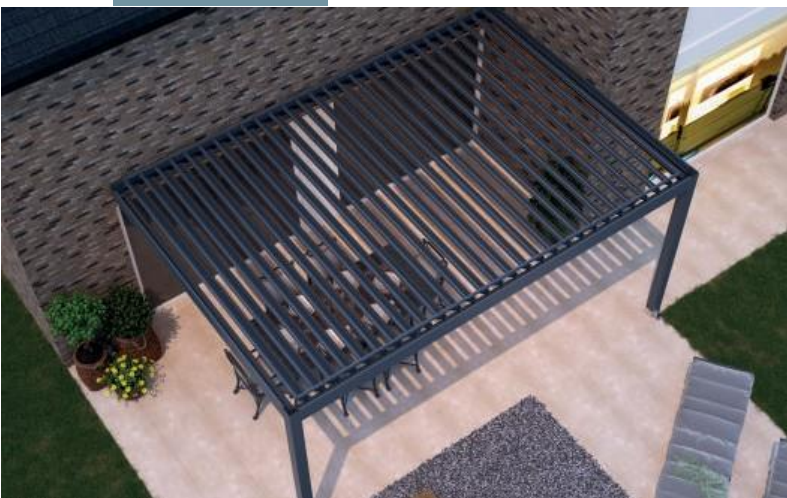

Pinela; Aluminium-Lamellendach Das perfekte Licht auf Ihrer Terrasse

Egal zu welcher Jahreszeit, mit dem Lamellendach Pinela von M&S Fenster sind Sie für die Wetterbedingungen auf Ihrer Terrasse selbst verantwortlich. Die Lamellen können bis zu 120 Grad geneigt werden. Auf Knopfdruck können Sie mit dem Lichteinfall, dem Schatten und dem Luftstrom unter Ihrem Lamellendach spielen.

Die warme Luft bleibt im Sommer nicht unter Ihrem Lamellendach, ob Sie nun die Sonne genießen oder nicht. Gleichzeitig sind Sie im Winter optimal vor kalten, regnerischen Bedingungen geschützt.

Pinela

Die Pinela bereichert Ihr Zuhause sowohl durch ihr Design als auch durch den optimalen Nutzerkomfort. Mit der Fernbedienung können Sie die Lamellen einfach in eine Position drehen, die das perfekte Licht für Sie erzeugt. Außerdem können Sie die Lamellen mit der Sonne rotieren lassen, da die Lamellen stufenlos bis zu 120 Grad verstellbar sind.

Automatischer Bedienung

Das System ist fernsteuerbar. So können Sie die Überdachung auf Knopfdruck an Ihre Wünsche anpassen.

Müheloser Wasserablauf

Das Wasser auf den Lamellen wird in die Rinne geleitet und dann mühelos abgeführt.

Einzigartige Rotationstechnik

Die stufenlose Rotationstechnik gewährleistet Festigkeit, Stabilität und Abdichtung. Dies ist auf ein spezielles Hochdrucksystem zurückzuführen.

Schutz

Die Lamellen schließen mit einer synchronen Bewegung an den Seitenprofilen und gewährleisten so einen optimalen Schutz.