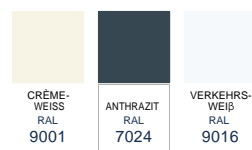

Diese Terrassenüberdachung ist in den Farbvarianten Verkehrsweiß, Crèmeweiß und Anthrazit Struktur lieferbar. Standardmäßig wird die Pigato-Überdachung mit einem Glasdach geliefert, aber auf Wunsch ist sie auch mit Polycarbonat lieferbar. Außerdem können Sie für diese Überdachung auch eine Zierleiste und Pfosten in einem Stil auswählen, der am besten zu Ihrem Haus passt.