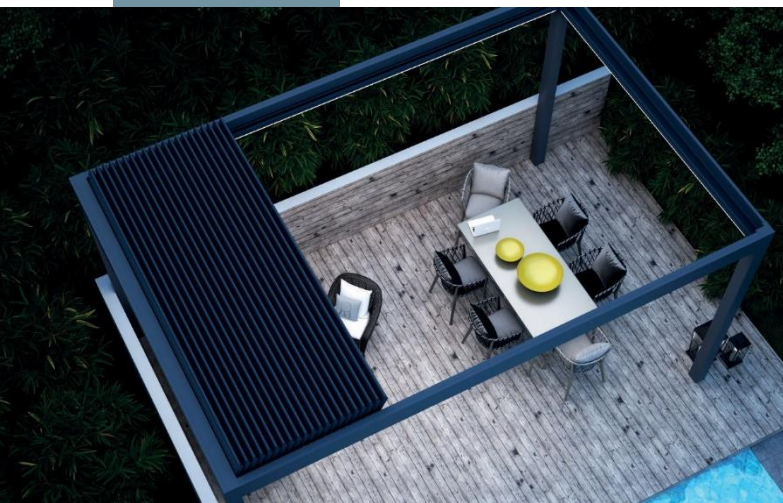

## Pinela Deluxe; Aluminium-Lamellendach Das Cabrio-Effekt in Ihrem Garten

Ein offener Raum über der Terrasse in kürzester Zeit? Mit einem Knopfdruck können Sie die Lamellen der Pinela Deluxe öffnen und einen Cabrio-Effekt in Ihrem Garten erzeugen.

Die Überdachung bietet Ihnen in der offenen Position ein Maximum an Licht. Gleichzeitig schützt Sie die Pinela Deluxe, wenn sie geschlossen ist, vor verschiedenen Wetterbedingungen und bietet Ihnen an sonnigen Tagen ein schattiges Plätzchen.

# Pinela Deluxe

Mit dem Lamellendach Pinela Deluxe schaffen Sie einen Außenraum, der Schutz vor jeder Art von Wetter bietet. Wenn Sie die synchron bewegten Lamellen aufschieben, schaffen Sie einen großen offenen Raum über Ihrer Terrasse. Und beim Schließen drücken die Lamellen gleichzeitig auf die Dichtung der Seitenprofile um einen optimalen Schutz zu gewährleisten.

#### DETAILS

Farben	RAL7024
Lamellen	Es ist möglich, die Lamellen zur Seite zu schieben, um einen offenen Raum über Ihrer Terrasse zu schaffen. Mit der mitgelieferten SOMFY-Fernbedienung können die Lamellen der Pinela Deluxe und die optionale LED-Beleuchtung gesteuert werden.
Anwendung	Sowohl als Wandmodell als auch als freistehende Einheit.
Breite (mm)	3000 / 3500 / 4000
Ausfall (mm)	3014 / 3571 / 4128 / 4964 / 6078